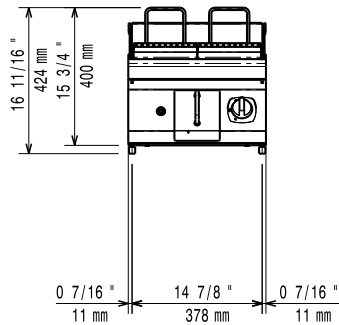

Front

EQ = Ekvipotential skruv
G = Gasanslutning

Topp

Gas

Gas, effekt:	7 kW
Standardgasleverans	Natural Gas
Gastyp alternativ:	
Gasintag:	1/2"

Viktig information

If appliance is set up or next to or against temperature sensitive furniture or similar, a safety gap of approximately 150 mm should be maintained or some form of heat insulation fitted.

Nettovikt:	32 kg
Fraktvikt:	50 kg
Frakthöjd:	580 mm
Fraktbredd:	460 mm
Fraktdjup:	820 mm
Fraktvolym:	0.22 m³
[NOT TRANSLATED]	N7EGG