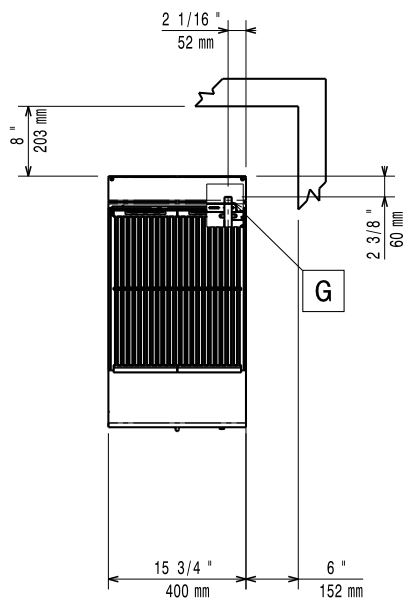

Topp

Gas

Gas, effekt:	7 kW
Standardgasleverans	Natural Gas
Gastyp alternativ:	
Gasintag:	1/2"

Viktig information

If appliance is set up or next to or against temperature sensitive furniture or similar, a safety gap of approximately 150 mm should be maintained or some form of heat insulation fitted.

Nettovikt:	32 kg
Fraktvikt:	50 kg
Frakthöjd:	580 mm
Fraktbredd:	460 mm
Fraktdjup:	820 mm
Fraktvolym:	0.22 m³
[NOT TRANSLATED]	N7EGG